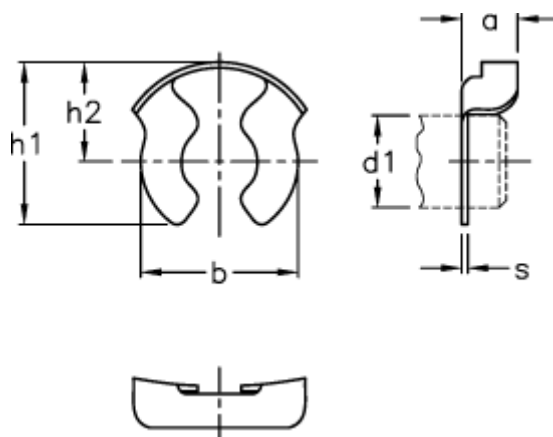

Varenummer: 140714A
Beskrivelse: Sikringsring KL 14
KLEE Stål, hærdet, olieret

Mål

a	= 6.5
b ca.	= 19.0
d1	= 14
h1 ca.	= 20.0
h2 ca.	= 11.5
Max. aksial belastning (N)	= 12700
s	= 0.7
Vægt (g)	= 1.578